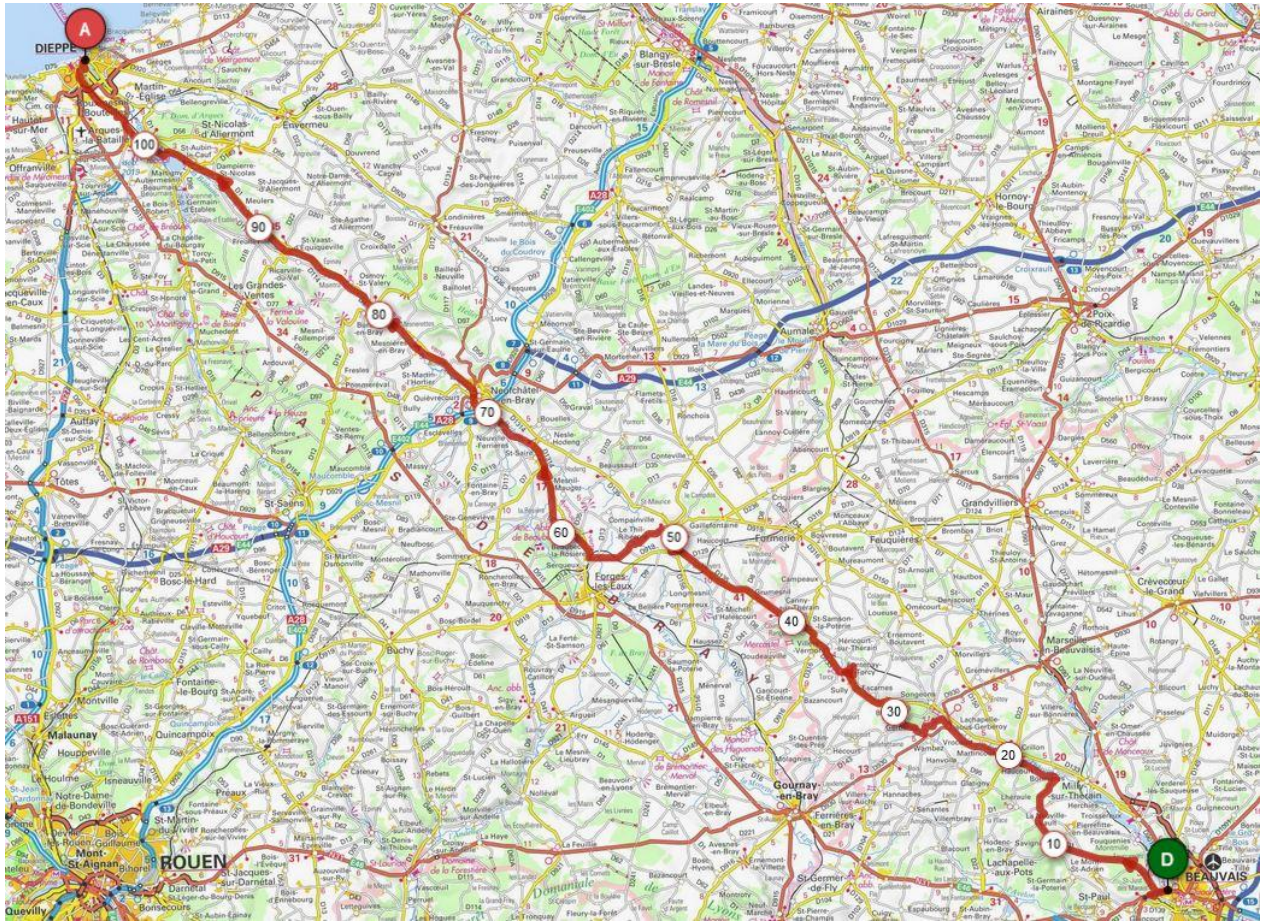

ETAPE 2 LUNDI 13 MAI

Cyclisme - Randonnée

Beauvais -> Dieppe

108.19 km, 832 m, 894 m, 4 m, 225 m

BEAUVAIS

BOUCLE VERS MER ETAPE 2

DIEPPE